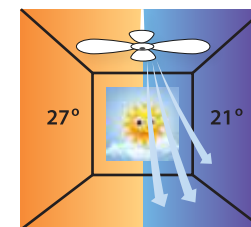

MÙA HÈ

Cài đặt quạt quay thuận chiều tạo hiệu ứng làm mát trong phòng có thể cảm thấy lên đến 5 độ.