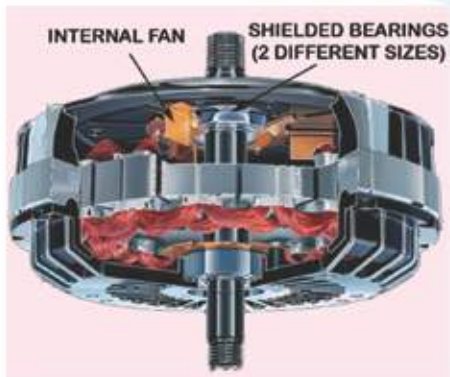

# CHẤT LƯỢNG HÀNG ĐẦU

**Động cơ êm, siêu bền,  
An toàn và tiết kiệm điện**

**BẢO HÀNH ĐỘNG CƠ ĐIỆN TRỌN ĐỜI  
(tại Việt Nam chúng tôi bảo hành 5 năm)**

**Bộ treo gắn thẳng vào trần bê-tông và  
được thiết kế vòm giảm tối đa ồn rung**