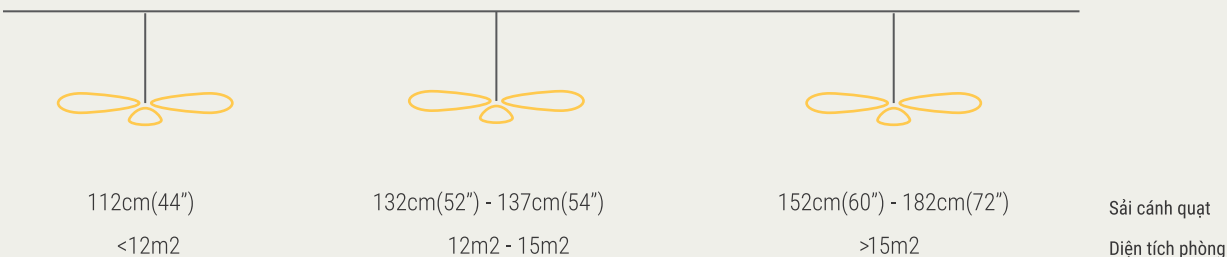

MÙA HÈ

Cài đặt quạt quay thuận chiều tạo hiệu ứng làm mát trong phòng có thể cảm thấy lên đến 5 độ.