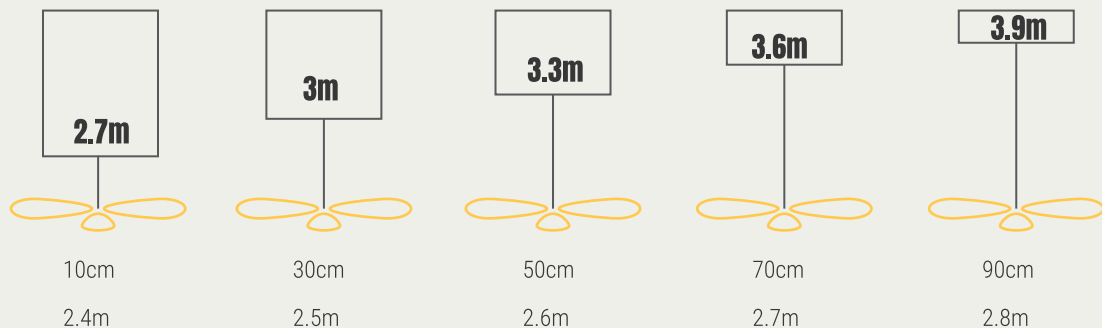

# CÔNG NGHỆ TIÊN TIẾN

**DC motor**  
CONSUMES UP TO 70% LESS ENERGY  
**ĐỘNG CƠ ĐIỆN 1 CHIỀU**

## HƯỚNG DẪN CHỌN QUẠT

Chọn quạt phù hợp phong cách và màu sắc không gian

Chọn quạt và cây treo phù hợp với chiều cao trần

- Chiều cao trần từ 2.7m trở lên là phù hợp để lắp đặt quạt trần
- Trần nhà cao hơn 3m thì cần dùng ống treo dài hơn loại đi kèm
- Trần nhà cao 2.5 - 2.7m dùng mẫu chuyên dụng cho trần thấp.