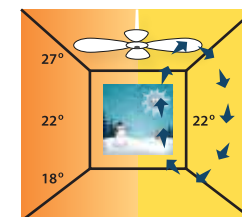

MÙA ĐÔNG

Chuyển chế độ quay ngược chiều để đẩy không khí ấm trên trần xuống, điều hoà không khí trong phòng.