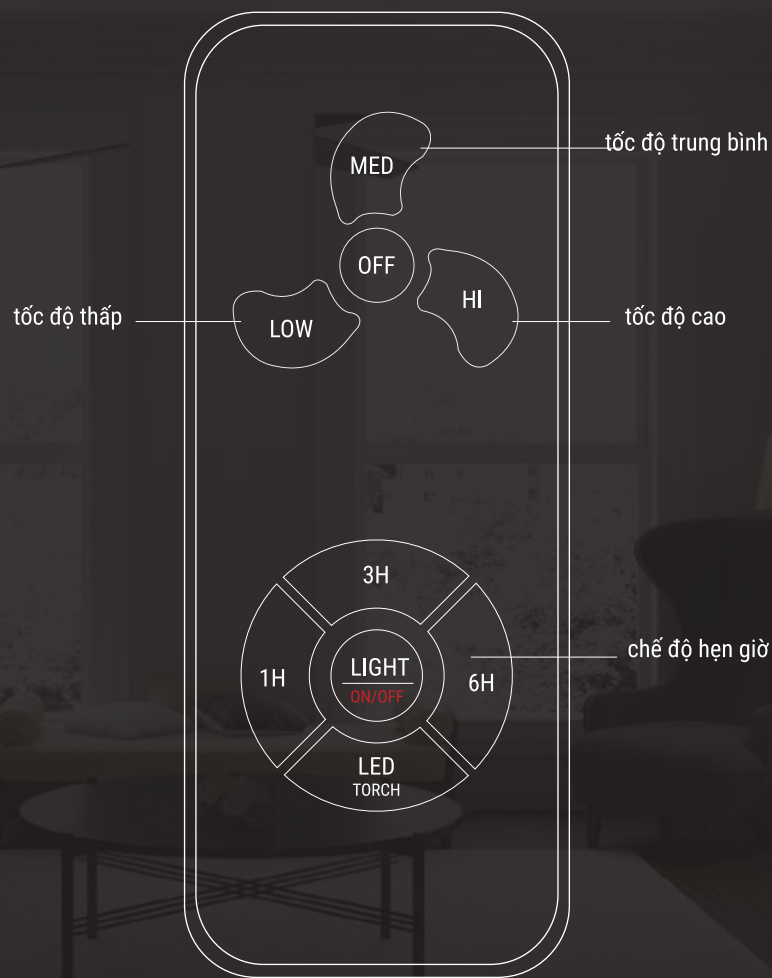

ĐÈN TRANG TRÍ

HỘ SỐ

24122

1.500.000đ

Hunter - Scavo Bowl

Brushed Chrome, Satin Brass
White, Bright Brass

24126

1.500.000đ

Hunter - Frosted Opal Bowl

Brushed Nickel, New Bronze
Antique Brass, White, Bright Brass

24125

1.500.000đ

Hunter - Amber Bowl

New Bronze, Amber Bronze
Antique Brass, Weathered Bronze

24127

1.500.000đ

Hunter - Swirled Marble Bowl

Brushed Nickel, Bright Brass
Antique Brass, White,
New Bronze

Bộ đèn chuông Hunter - 800.000Đ

24316

24310

24318

24312

LK-F563

600.000đ

Đèn Minka Supra

LK-F647AB

600.000đ

Đèn Minka Contractor

REMOTE LUXURYFAN

F1 - 250.000đ
F35 - 300.000đ

24757

HỘ SỐ HUNTER

600.000đ

WEROF-09

HỘ SỐ MINKA AIRE

500.000đ

WERFL-04

HỘ SỐ MINKA AIRE

500.000đ